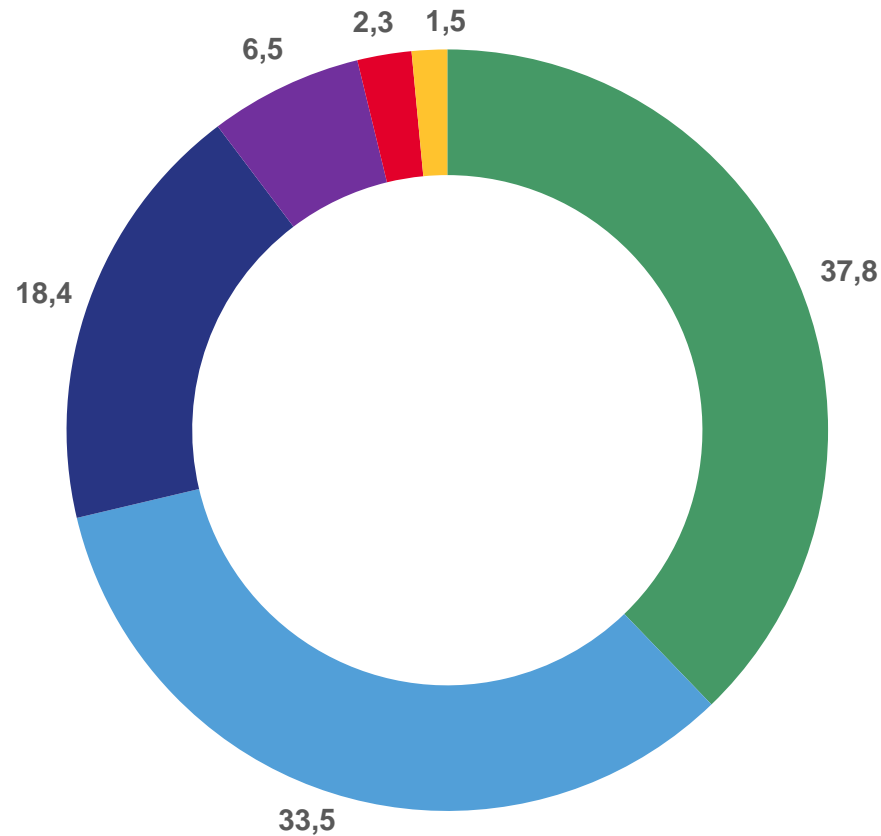

● от 7,6 до 11,0

Зырянский, Городской округ г. Кедровый,
Асиновский, Бакчарский, Кожевниковский,
Молчановский, Парабельский,
Первомайский

● от 11,1 до 12,0

Каргасокский, Колпашевский,
Томский

СВЕДЕНИЯ О РОДИВШИХСЯ ПО ОЧЕРЕДНОСТИ РОЖДЕНИЯ

январь - май 2023 года, в % от общего числа родившихся

Всего
3 338
человек

В расчете
на 1000 человек
7,7

- Родившиеся первыми
- Родившиеся вторыми
- Родившиеся третьими
- Родившиеся четвертыми
- Родившиеся пятыми
- Родившиеся шестыми и более