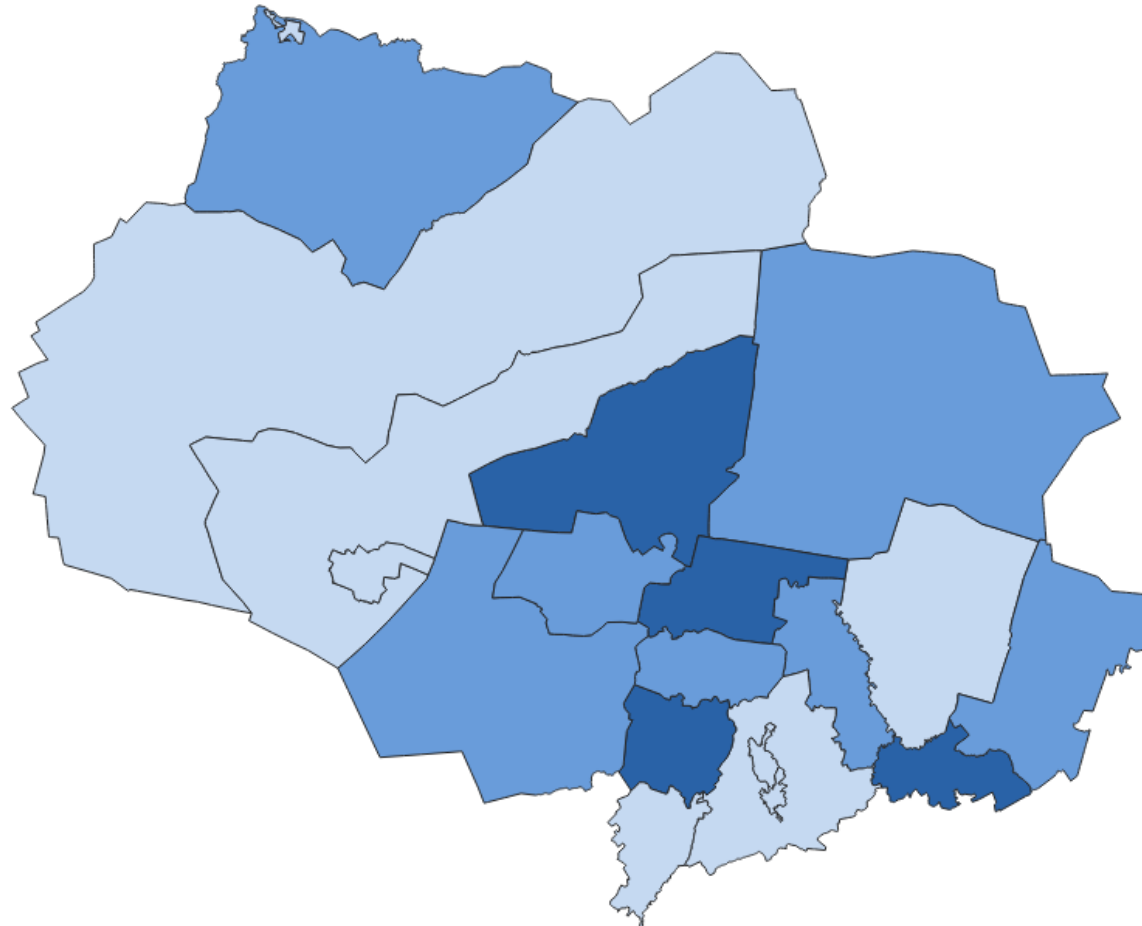

Всего

3 338

человек

В расчете
на 1000 человек

7,7

Муниципальные образования

● от 4,0 до 7,5

Городской округ г. Томск,
Городской округ г. Стрежевой,
Александровский, Тегульдетский,
Кривошеинский, Шегарский,
Чаинский, Верхнететский

1000 чел.

КОЭФФИЦИЕНТ СМЕРТНОСТИ

январь – май 2023 года

ТОМСКАЯ ОБЛАСТЬ

Всего

5 112

человек

В РАСЧЕТЕ
НА 1000 ЧЕЛОВЕК

11,8

Муниципальные образования

● от 8,0 до 14,0

Городской округ г. Стрежевой,
городской округ г. Томск,
городской округ г. Кедровый,
Кожевниковский, Томский,
Парабельский, Первомайский
Каргасокский

● от 14,1 до 18,0

Александровский, Асиновский,
Бакчарский, Верхнекетский,
Тегульдетский, Кривошеинский,
Чаинский

● от 18,1 до 22,0

Колпашевский, Молчановский,
Шегарский, Зырянский

ЧИСЛО ДЕТЕЙ, УМЕРШИХ ДО 1 ГОДА

январь - май, человек