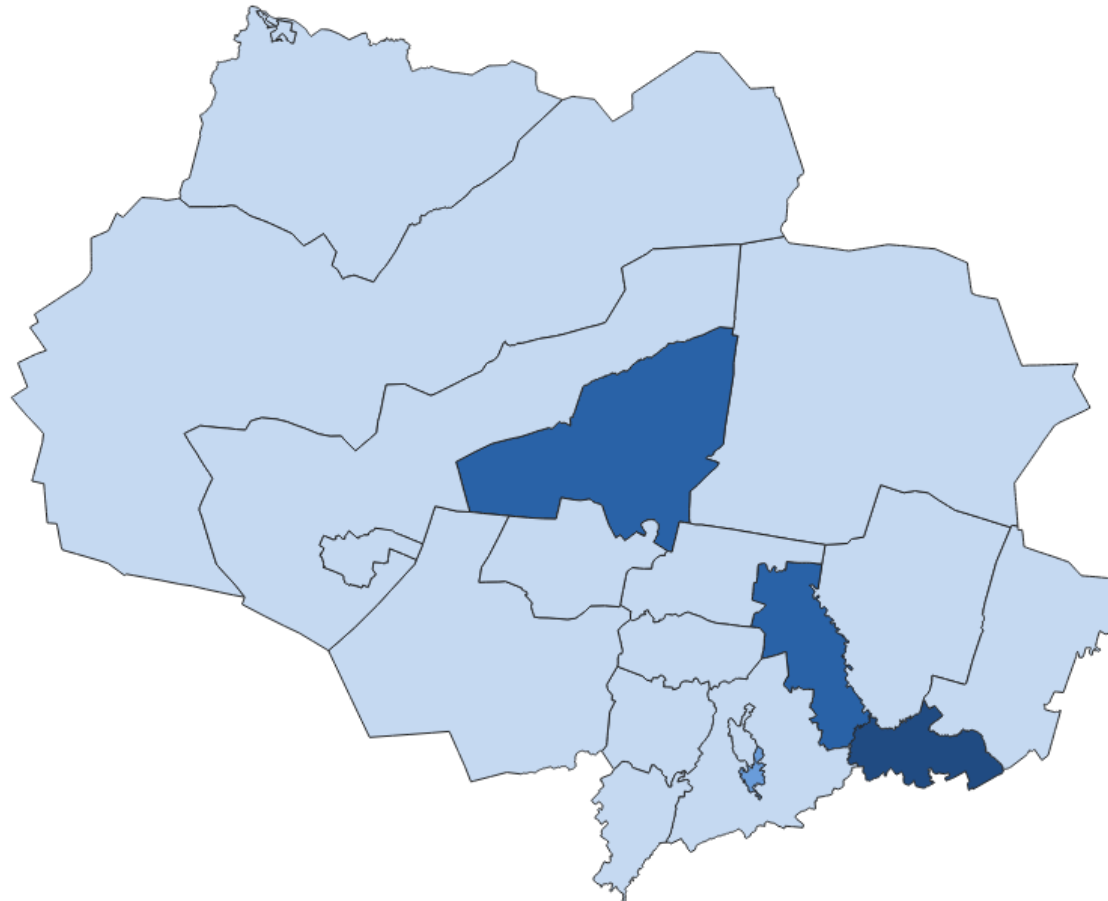

Александровский, Асиновский,
Бакчарский, Верхнекетский,
Тегульдетский, Кривошеинский,
Чаинский

● от 18,1 до 22,0

Колпашевский, Молчановский,
Шегарский, Зырянский

ЧИСЛО ДЕТЕЙ, УМЕРШИХ ДО 1 ГОДА

январь - май, человек

1000 чел.

КОЭФФИЦИЕНТ МЛАДЕНЧЕСКОЙ СМЕРТНОСТИ

январь - май 2023 года

ТОМСКАЯ ОБЛАСТЬ

Всего

7

В РАСЧЕТЕ
НА 1000 ЧЕЛОВЕК

2,0

Муниципальные образования

0,0

Городской округ г. Кедровый, Городской округ г. Стрежевой, Александровский, Бакcharский, Верхнекетский, Каргасокский, Кожевниковский, Кривошеинский, Молчановский, Парабельский, Первомайский, Тегульдетский, Томский, Чаинский, Шегарский