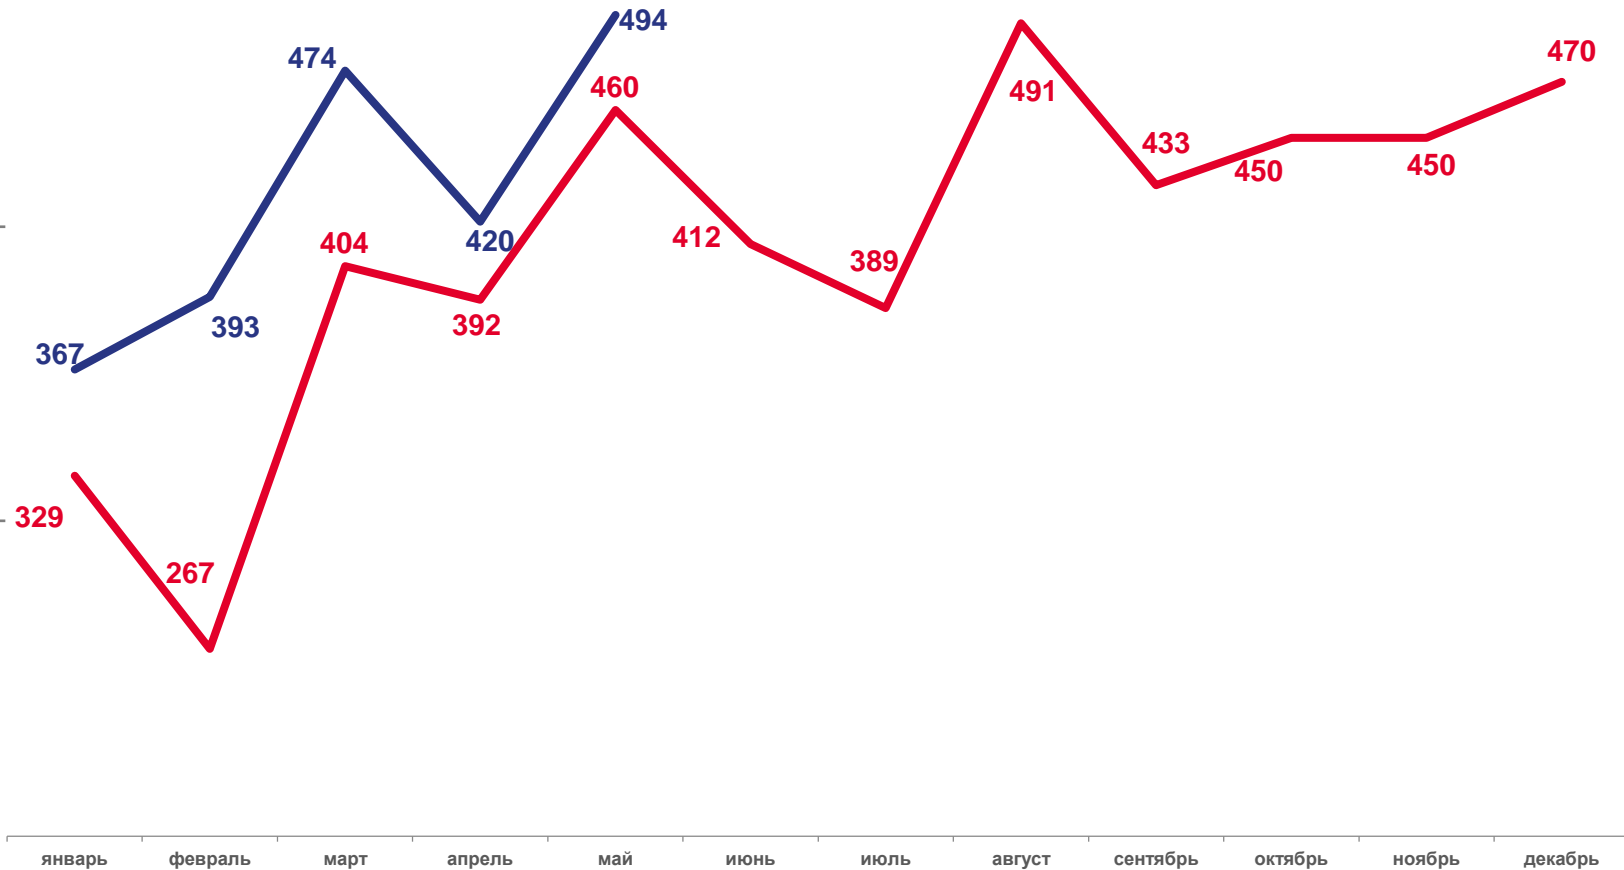

ЧИСЛО ЗАРЕГИСТРИРОВАННЫХ РАЗВОДОВ

январь - май 2023 года

Всего

2 148

Изменение, %
к январю-маю 2022 года

16,0

В расчете
на 1000 человек

4,9

2022 2023