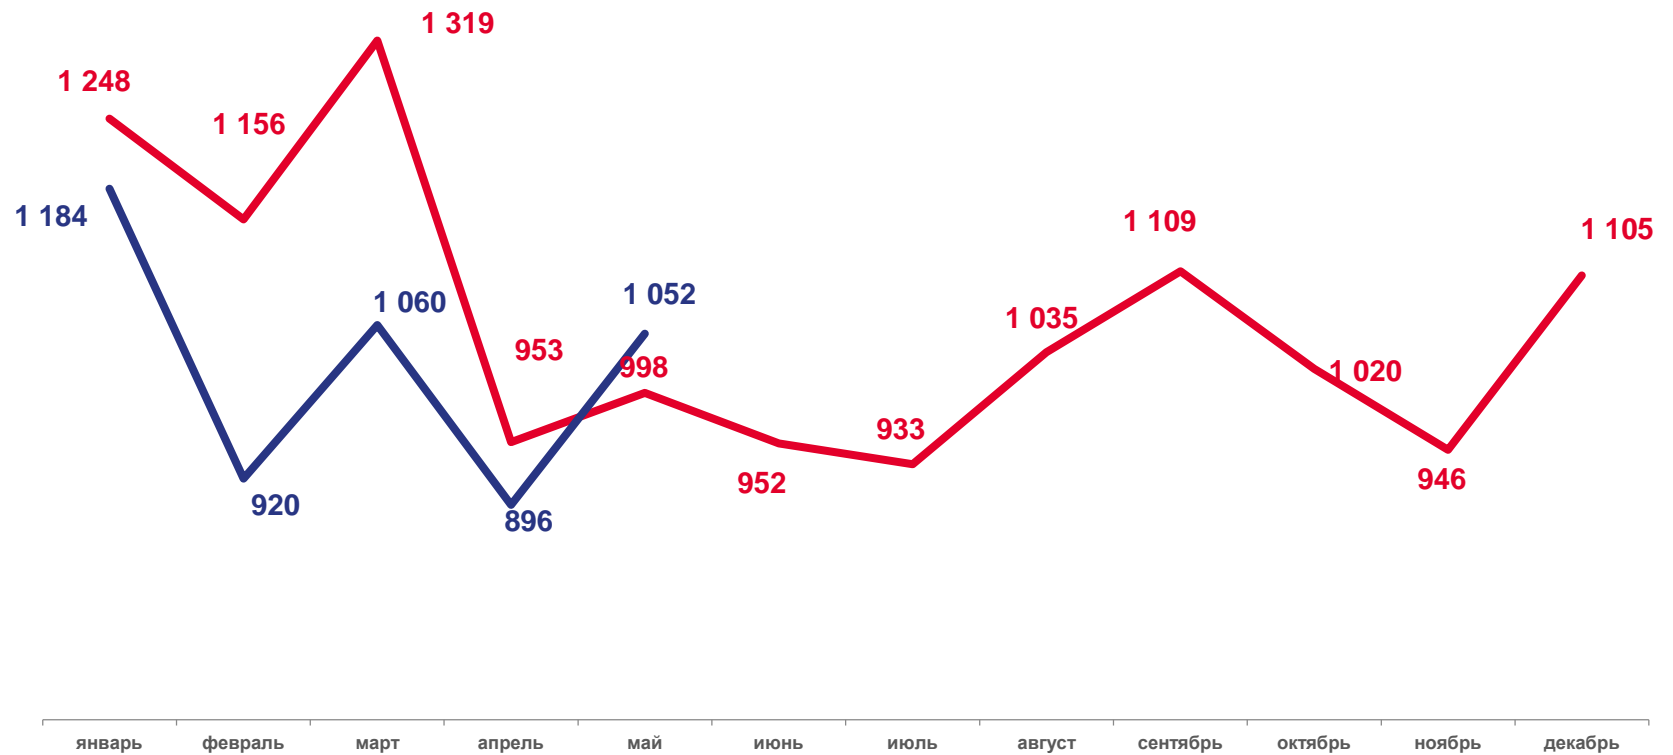

январь - май 2023 года, в % от общего числа родившихся

Всего
3 338
человек

В расчете
на 1000 человек
7,7

- Родившиеся первыми
- Родившиеся вторыми
- Родившиеся третьими
- Родившиеся четвертыми
- Родившиеся пятыми
- Родившиеся шестыми и более

ЧИСЛО ЗАРЕГИСТРИРОВАННЫХ УМЕРШИХ

январь - май 2023 года, человек

Всего

5 112

Изменение, %

к январю-маю 2022 года

-9,9

 2022  2023

1000 чел.

КОЭФФИЦИЕНТ СМЕРТНОСТИ

январь – май 2023 года

ТОМСКАЯ ОБЛАСТЬ

Всего

5 112

человек

В РАСЧЕТЕ
НА 1000 ЧЕЛОВЕК