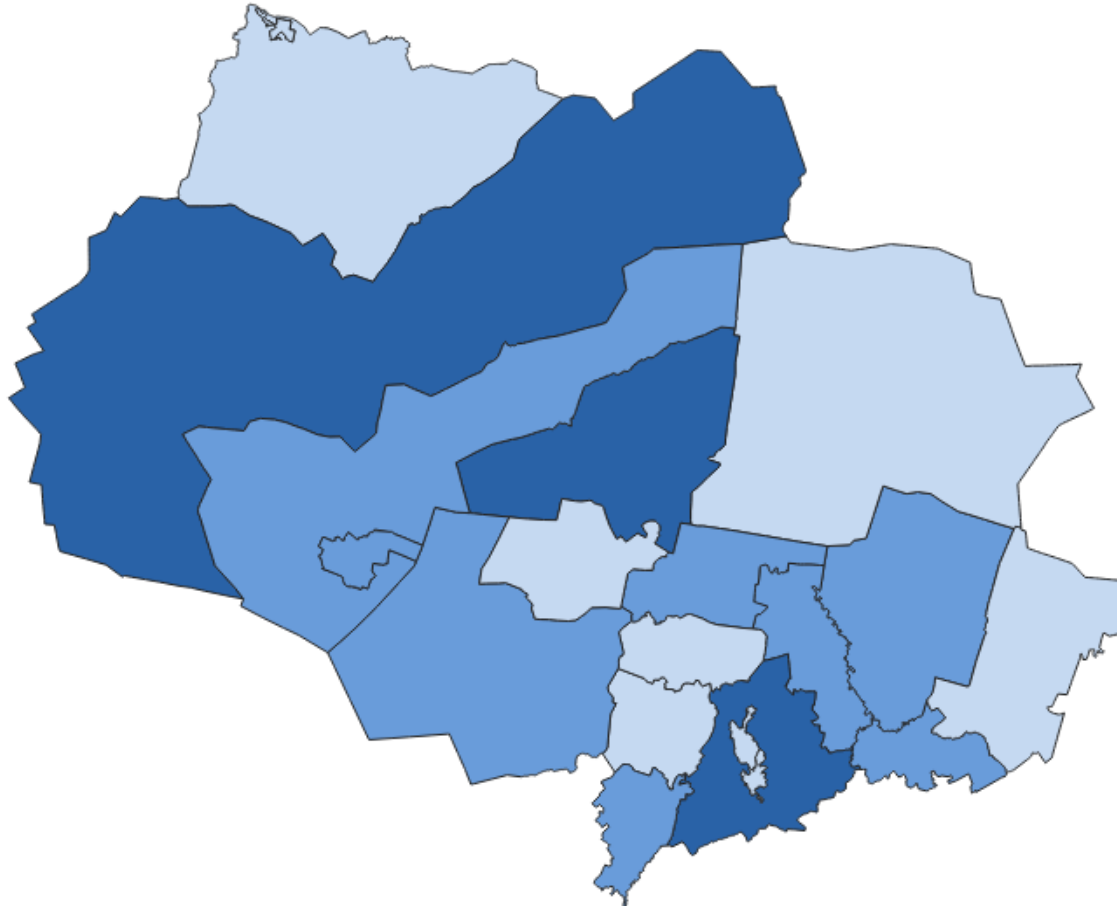

Всего

3 338

человек

В расчете
на 1000 человек

7,7

Муниципальные образования

● от 4,0 до 7,5

Городской округ г. Томск,
Городской округ г. Стрежевой,
Александровский, Тегульдетский,
Кривошеинский, Шегарский,
Чаинский, Верхнететский

● от 7,6 до 11,0

Зырянский, Городской округ г. Кедровый,
Асиновский, Бакчарский, Кожевниковский,
Молчановский, Парабельский,
Первомайский

● от 11,1 до 12,0

Каргасокский, Колпашевский,
Томский

СВЕДЕНИЯ О РОДИВШИХСЯ ПО ОЧЕРЕДНОСТИ РОЖДЕНИЯ

Александровский, Асиновский,
Бакчарский, Верхнекетский,
Тегульдетский, Кривошеинский,
Чаинский

● от 18,1 до 22,0

Колпашевский, Молчановский,
Шегарский, Зырянский

ЧИСЛО ДЕТЕЙ, УМЕРШИХ ДО 1 ГОДА

январь - май, человек