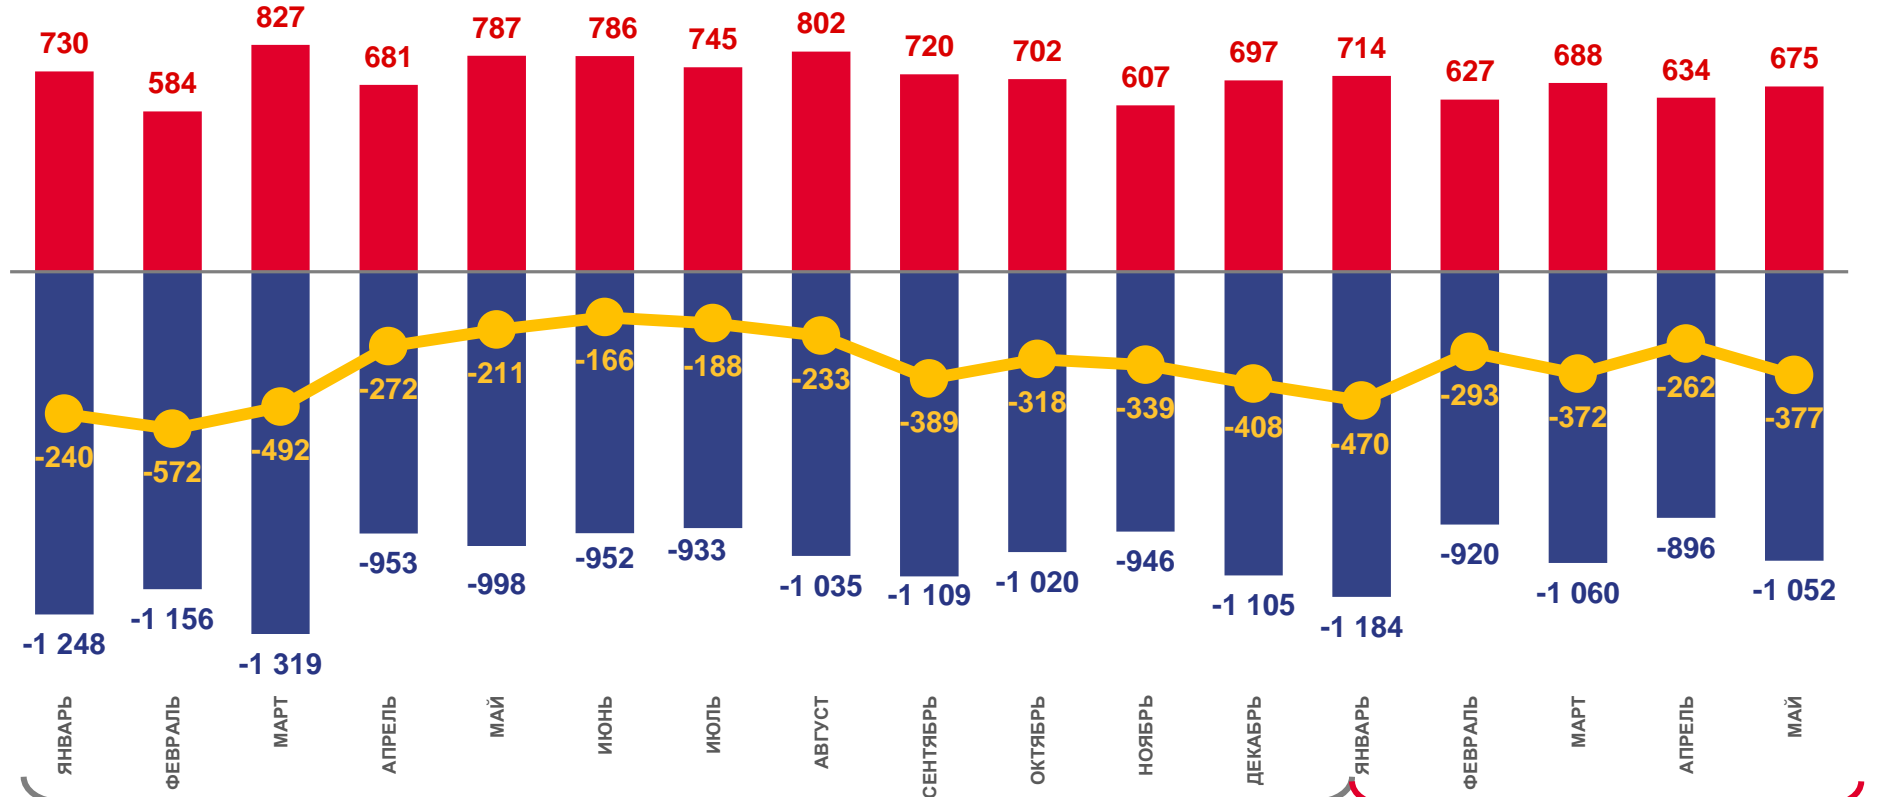

ЕСТЕСТВЕННОЕ ДВИЖЕНИЕ НАСЕЛЕНИЯ

январь - май 2023 года, человек

-1 774

Естественный прирост, убыль (-)

-4,1

Коэффициент естественного прироста, убыли (-)

2022

2023

Число родившихся

Число умерших

Естественный прирост, убыль (-)