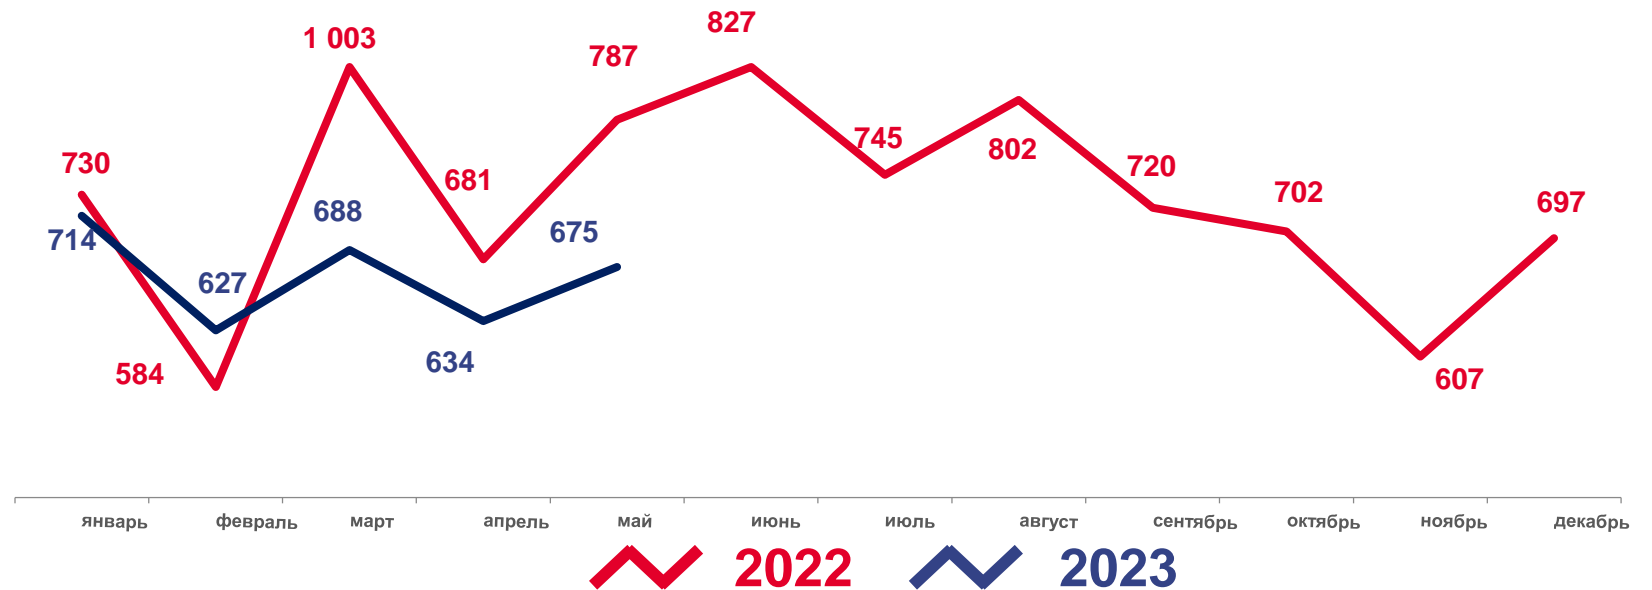

ЧИСЛО ЗАРЕГИСТРИРОВАННЫХ РОДИВШИХСЯ

январь - май 2023 года, человек

Всего

3 338

Изменение, %

к январю-маю 2022 года

- 7,5