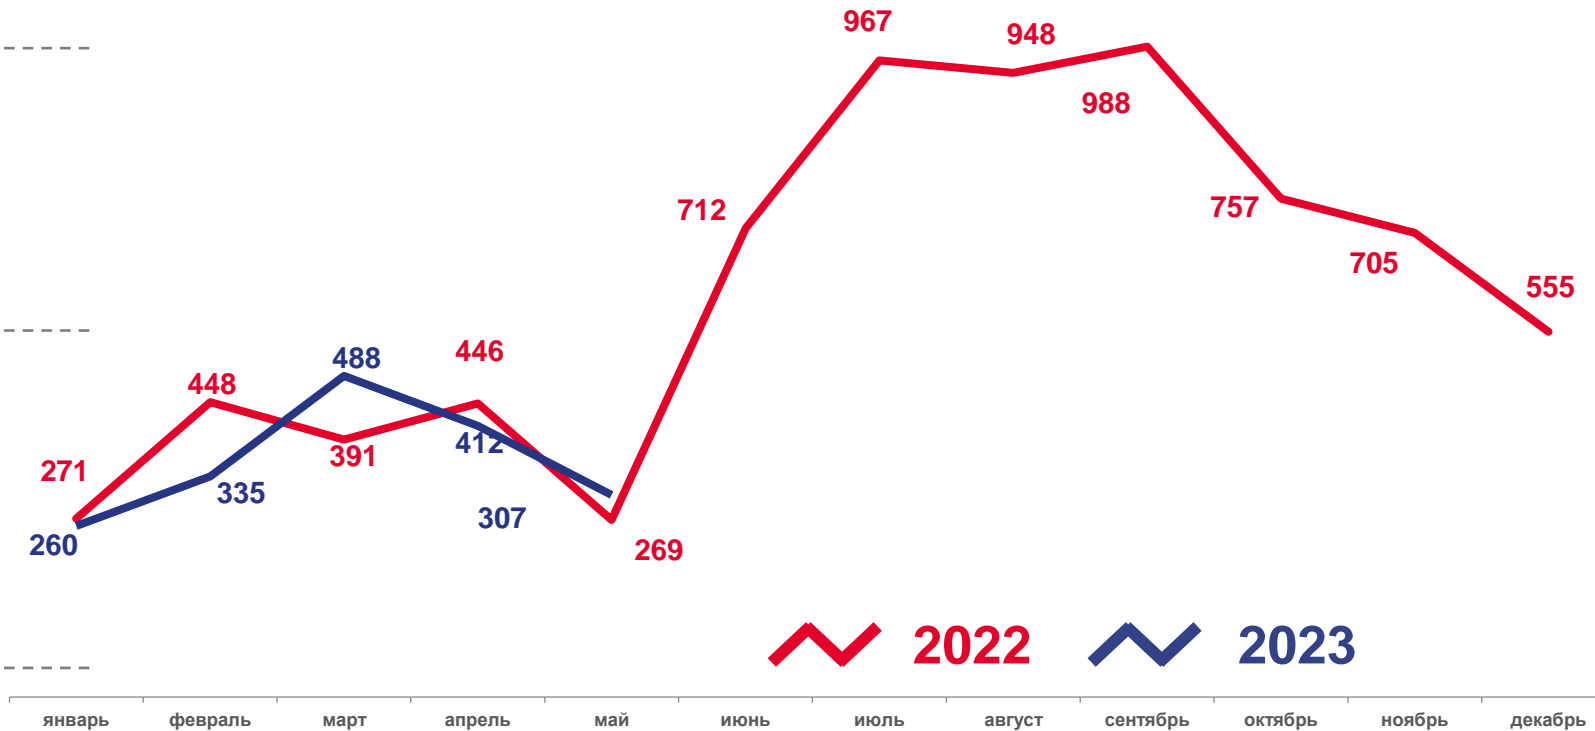

Естественный прирост, убыль (-)

ЧИСЛО ЗАРЕГИСТРИРОВАННЫХ БРАКОВ

январь - май 2023 года

Всего

1 802

Изменение, %
к январю-маю 2022 года

-1,3

В расчете
на 1000 человек

4,1

ЧИСЛО ЗАРЕГИСТРИРОВАННЫХ РАЗВОДОВ

январь - май 2023 года

Всего

2 148

Изменение, %
к январю-маю 2022 года

16,0

В расчете
на 1000 человек